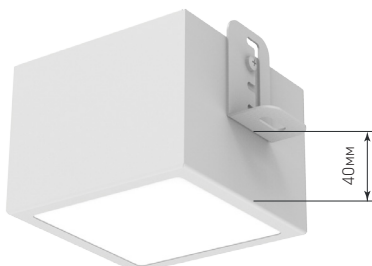

НОВИНКА

DL-Grill

Компактный светильник
для потолков Griliato

- ▶ Потолочные системы типа **Griliato** – это ячеистые потолки, которые отлично подходят для торговых центров, магазинов или мест общего пользования в многоквартирных домах.
- ▶ Светильники **DL-Grill** полностью совместимы с различными видами ячеек **Griliato** и, в совокупности с потолком, создают стильные композиции.
- ▶ Корпус DL-Grill выполнен таким образом, что **в установленном виде рамка светильника не видна**, она имеет минимальный размер, а цвет подобран в соответствии с цветом решетки. Светильник интегрирован с потолком и создает лишь яркое световое пятно, не привлекая внимания к корпусу.
- ▶ Световые точки могут быть размещены в любом порядке и направлении, представляя собой **многообразные геометрические фигуры, орнаменты или добавлять яркие акценты** среди основных источников света.

Монтаж

Регулируемые крепления подходят под высоту направляющих ячейки Griliato 30, 40 и 50 мм

▶ Высота 30 мм

▶ Высота 40 мм

▶ Высота 50 мм

Разнообразные варианты монтажа в потолке

▶ Для ячеек 50x50 мм или 75x75 мм

▶ Для ячеек 100x100 мм или 200x200 мм

▶ Для ячеек 150x150 мм

Покраска в любой цвет в зависимости от цвета решетки Griliato

Ассортиментная матрица продукции

DL-Grill для ячеек 100 x 100 мм

Монтаж	Габариты, мм	IP	Мощность, Вт	Исполнение	КЦТ, К	Цвет корпуса	
	Встраиваемый в потолок Griliato	88 x 88 x 80	40	9		 3000K	 Покраска в любой цвет RAL по запросу клиента
			54	12			
	Встраиваемый в потолок Griliato	88 x 88 x 80	40	15		 4000K	 Покраска в любой цвет RAL по запросу клиента
			54	15			

DL-Grill для ячеек 150 x 150 мм

Монтаж	Габариты, мм	IP	Мощность, Вт	Исполнение	КЦТ, К	Цвет корпуса	
	Встраиваемый в потолок Griliato	136 x 136 x 80	40	15		 3000K	 Покраска в любой цвет RAL по запросу клиента
			54	18			
	Встраиваемый в потолок Griliato	136 x 136 x 80	40	24		 4000K	 Покраска в любой цвет RAL по запросу клиента
			54	24			