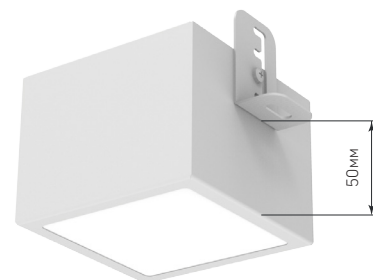

НОВИНКА

DL-Grill

Компактный светильник
для потолков Griliato

- ▶ Потолочные системы типа **Griliato** – это ячеистые потолки, которые отлично подходят для торговых центров, магазинов или мест общего пользования в многоквартирных домах.
- ▶ Светильники **DL-Grill** полностью совместимы с различными видами ячеек **Griliato** и, в совокупности с потолком, создают стильные композиции.
- ▶ Корпус DL-Grill выполнен таким образом, что **в установленном виде рамка светильника не видна**, она имеет минимальный размер, а цвет подобран в соответствии с цветом решетки. Светильник интегрирован с потолком и создает лишь яркое световое пятно, не привлекая внимания к корпусу.
- ▶ Световые точки могут быть размещены в любом порядке и направлении, представляя собой **многообразные геометрические фигуры, орнаменты или добавлять яркие акценты** среди основных источников света.

Монтаж

Регулируемые крепления подходят под высоту направляющих ячейки Griliato 30, 40 и 50 мм

▶ Высота 30 мм

▶ Высота 40 мм

▶ Высота 50 мм

Разнообразные варианты монтажа в потолке

▶ Для ячеек 50x50 мм или 75x75 мм

▶ Для ячеек 100x100 мм или 200x200 мм

▶ Для ячеек 150x150 мм

Покраска в любой цвет в зависимости от цвета решетки Griliato

Ассортиментная матрица продукции

DL-Grill для ячеек 100 x 100 мм

Монтаж	Габариты, мм	IP	Мощность, Вт	Исполнение	КЦТ, К	Цвет корпуса	
	Встраиваемый в потолок Griliato	88 x 88 x 80	40	9		 3000K	 Покраска в любой цвет RAL по запросу клиента
			54	12			
	Встраиваемый в потолок Griliato	88 x 88 x 80	40	15		 4000K	 Покраска в любой цвет RAL по запросу клиента
			54	15			

DL-Grill для ячеек 150 x 150 мм

Монтаж	Габариты, мм	IP	Мощность, Вт	Исполнение	КЦТ, К	Цвет корпуса	
	Встраиваемый в потолок Griliato	136 x 136 x 80	40	15		 3000K	 Покраска в любой цвет RAL по запросу клиента
			54	18			
	Встраиваемый в потолок Griliato	136 x 136 x 80	40	24		 4000K	 Покраска в любой цвет RAL по запросу клиента
			54	24			