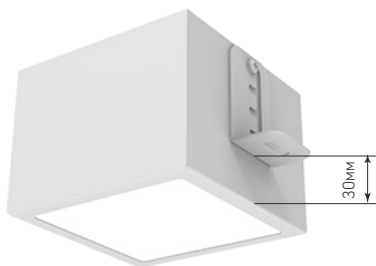

НОВИНКА

DL-Grill

Компактный светильник
для потолков Griliato

- ▶ Потолочные системы типа **Griliato** – это ячеистые потолки, которые отлично подходят для торговых центров, магазинов или мест общего пользования в многоквартирных домах.
- ▶ Светильники **DL-Grill** полностью совместимы с различными видами ячеек **Griliato** и, в совокупности с потолком, создают стильные композиции.
- ▶ Корпус DL-Grill выполнен таким образом, что **в установленном виде рамка светильника не видна**, она имеет минимальный размер, а цвет подобран в соответствии с цветом решетки. Светильник интегрирован с потолком и создает лишь яркое световое пятно, не привлекая внимания к корпусу.
- ▶ Световые точки могут быть размещены в любом порядке и направлении, представляя собой **многообразные геометрические фигуры, орнаменты или добавлять яркие акценты** среди основных источников света.

Монтаж

Регулируемые крепления подходят под высоту направляющих ячейки Griliato 30, 40 и 50 мм

▶ Высота 30 мм

▶ Высота 40 мм

▶ Высота 50 мм

Разнообразные варианты монтажа в потолке

▶ Для ячеек 50x50 мм или 75x75 мм

▶ Для ячеек 100x100 мм или 200x200 мм

▶ Для ячеек 150x150 мм

Покраска в любой цвет в зависимости от цвета решетки Griliato

Ассортиментная матрица продукции

DL-Grill для ячеек 100 x 100 мм

Монтаж	Габариты, мм	IP	Мощность, Вт	Исполнение	КЦТ, К	Цвет корпуса	
	Встраиваемый в потолок Griliato	88 x 88 x 80	40	9		 3000K	 Покраска в любой цвет RAL по запросу клиента
			54	12			
	Встраиваемый в потолок Griliato	88 x 88 x 80	40	15		 4000K	 Покраска в любой цвет RAL по запросу клиента
			54	15			

DL-Grill для ячеек 150 x 150 мм

Монтаж	Габариты, мм	IP	Мощность, Вт	Исполнение	КЦТ, К	Цвет корпуса	
	Встраиваемый в потолок Griliato	136 x 136 x 80	40	15		 3000K	 Покраска в любой цвет RAL по запросу клиента
			54	18			
	Встраиваемый в потолок Griliato	136 x 136 x 80	40	24		 4000K	 Покраска в любой цвет RAL по запросу клиента
			54	24			